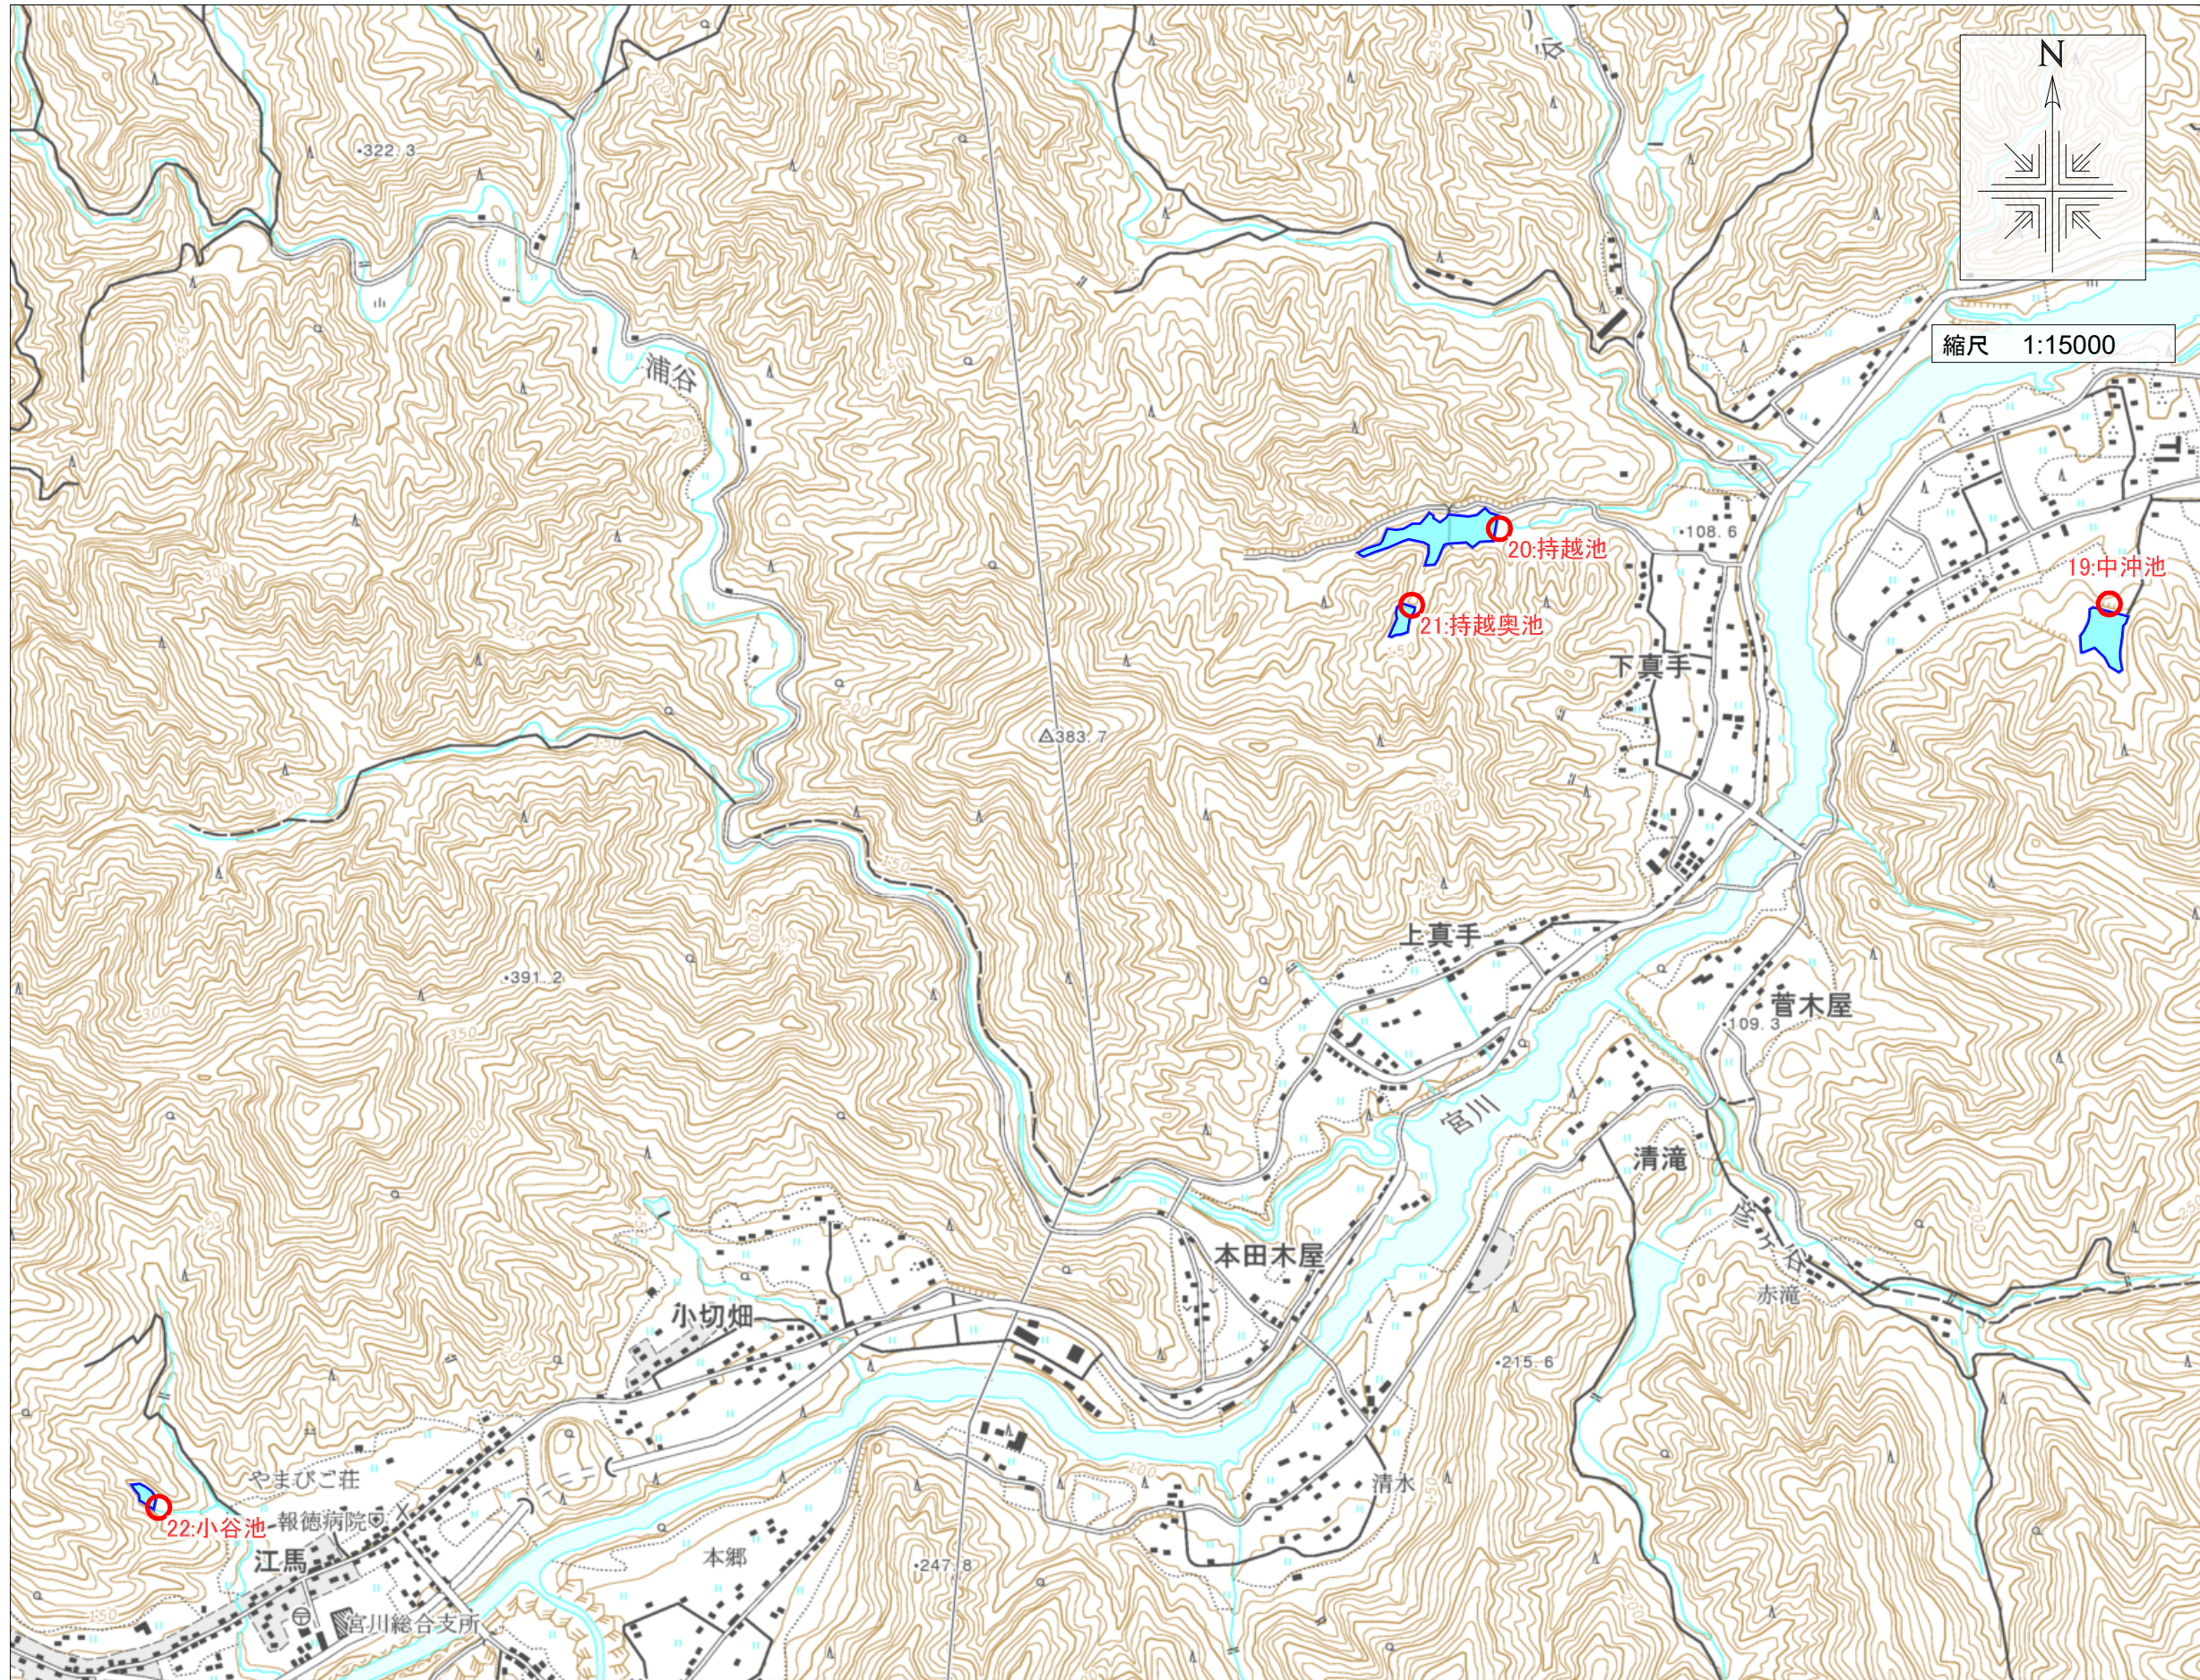

大台町ため池マップ④

- 19 : 中沖池 (244430036)
貯水量: 80,000m³
所在地: 多気郡大台町上菅
- 20 : 持越池 (244430038)
貯水量: 100,000m³
所在地: 多気郡大台町下真手
- 21 : 持越奥池 (244430039)
貯水量: 10,000m³
所在地: 多気郡大台町下真手
- 22 : 小谷池 (244430042)
貯水量: 17,000m³
所在地: 多気郡大台町江馬

縮尺 1:15000

【緊急連絡先】
大台町役場 産業課
0598-82-3786