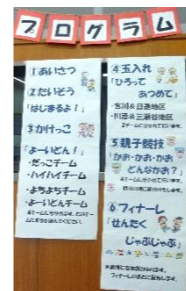

★12月講座参加申し込みについて

右記のQRコードや電話で申込みいただけます。また、キャンセルについては電話または職員にお伝えください。

★12月「のびのび相談」について

○日進・川添地区 9:30～10:15
○宮川・三瀬谷地区 10:15～11:00

*参加される方は、計測時に使用するため、バスタオル1枚を持参してください。

★年末年始について

子育て支援センターは、下記の期間休館となります。
令和5年12月29日(金)～令和6年1月3日(水)
今年もお世話になりました。良いお年をお迎えください。

12月申込み QRコード ↓

行事予定

月日(曜日)	開始時間	場所	内容
12月 1日(金)	10:30～12:00	健康ふれあい会館(粟生)	〇すくすく教室(離乳食教室)
12月 5日(火)	10:30～11:00	健康ふれあい会館(粟生)	★ふれあい体操(ベビーコース)
	11:00～11:30		★ふれあい体操(のびのびコース)
12月 6日(水)	11:00～11:30	健康ふれあい会館(粟生)	おひざでだっこの会(絵本の読み聞かせ)
12月 7日(木)	10:00～15:00	あっぷっぷ広場(江馬)	おでかけサロン(職員が出向きます)
	10:00～11:30		のびのび相談(身体計測・栄養・発達・母乳相談)
12月10日(日)	10:30～11:30	健康ふれあい会館(粟生)	★「家族ふれあい講座」
12月11日(月)	10:00～12:00	健康ふれあい会館(粟生)	★臨床心理士による子育て相談
12月12日(火)	10:30～11:30	健康ふれあい会館(粟生)	★ママのリフレッシュ講座「フラワーアレンジメント」
12月13日(水)	9:30～11:00	健康ふれあい会館(粟生)	のびのび相談(身体計測・栄養・発達・母乳相談)
	10:00～11:30		〇ブックスタート
12月14日(木)	10:00～15:00	あっぷっぷ広場(江馬)	おでかけサロン(職員が出向きます)
12月20日(水)	10:00～11:30	健康ふれあい会館(粟生)	〇にこにこ教室(親子教室)
12月21日(木)	10:00～15:00	あっぷっぷ広場(江馬)	おでかけサロン(職員が出向きます)
12月22日(金)	10:30～11:30	健康ふれあい会館(粟生)	★なかよしクリスマス会
12月26日(火)	13:30～	健康ふれあい会館(粟生)	★ボランティア交流会
12月28日(木)	10:00～15:00	あっぷっぷ広場(江馬)	おでかけサロン(職員が出向きます)

★…事前申し込みが必要です。開始5分前にはお集まりください。〇…対象の方に通知します。

講座の様子

かけっこ「はいはいチーム」「よちよちチーム」「よいどんチーム」

みんな大好き♥玉入れ チーム対抗・親子競技! どんな顔になるかなー

ばくばく教室のメニュー

絵本や紙芝居・わらべ歌を楽しみました

なかよしうんどうかい!!!

子育てサークル「さくらんぼ」情報