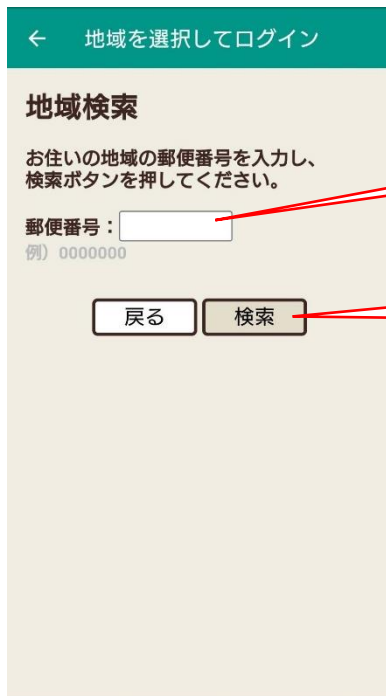

こちらを「タップ」してください。

②お住いの住所の「郵便番号を入力してください。」