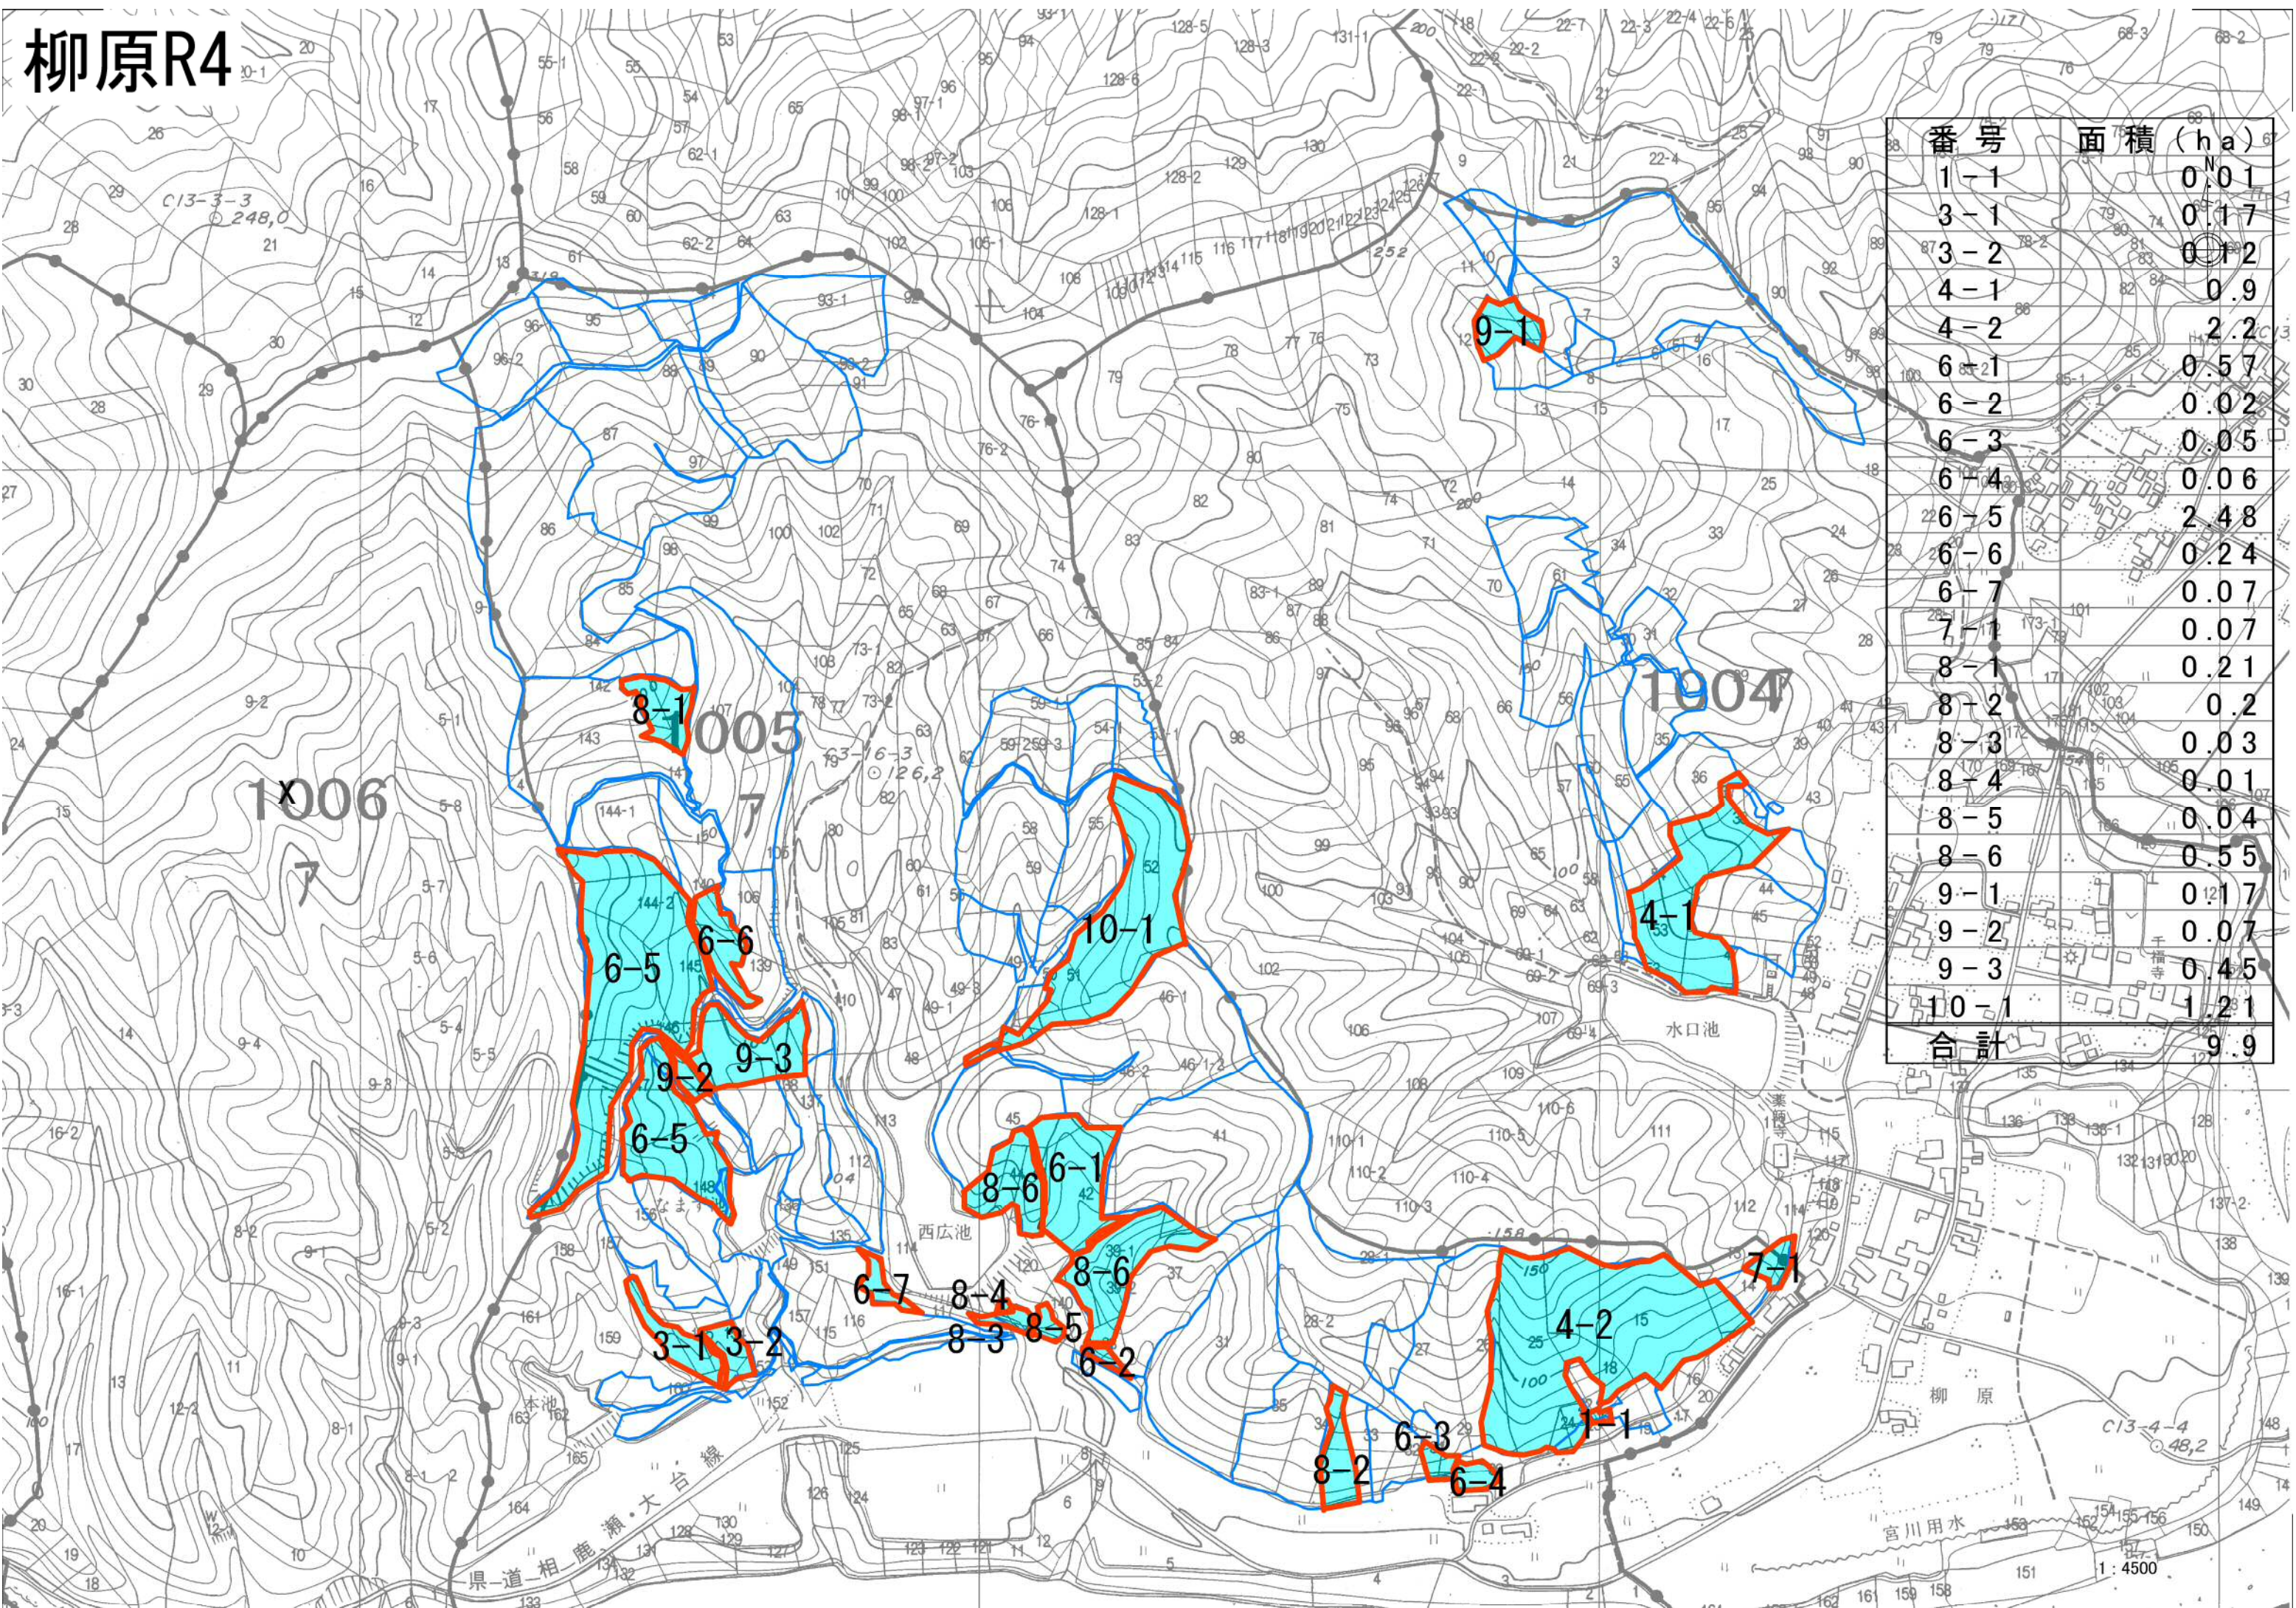

柳原R4

番号	面積 (ha)
1-1	0.01
3-1	0.17
3-2	0.12
4-1	0.9
4-2	2.2
6-1	0.57
6-2	0.02
6-3	0.05
6-4	0.06
6-5	2.48
6-6	0.24
6-7	0.07
7-1	0.07
8-1	0.21
8-2	0.2
8-3	0.03
8-4	0.01
8-5	0.04
8-6	0.55
9-1	0.17
9-2	0.07
9-3	0.45
10-1	1.21
合計	9.9