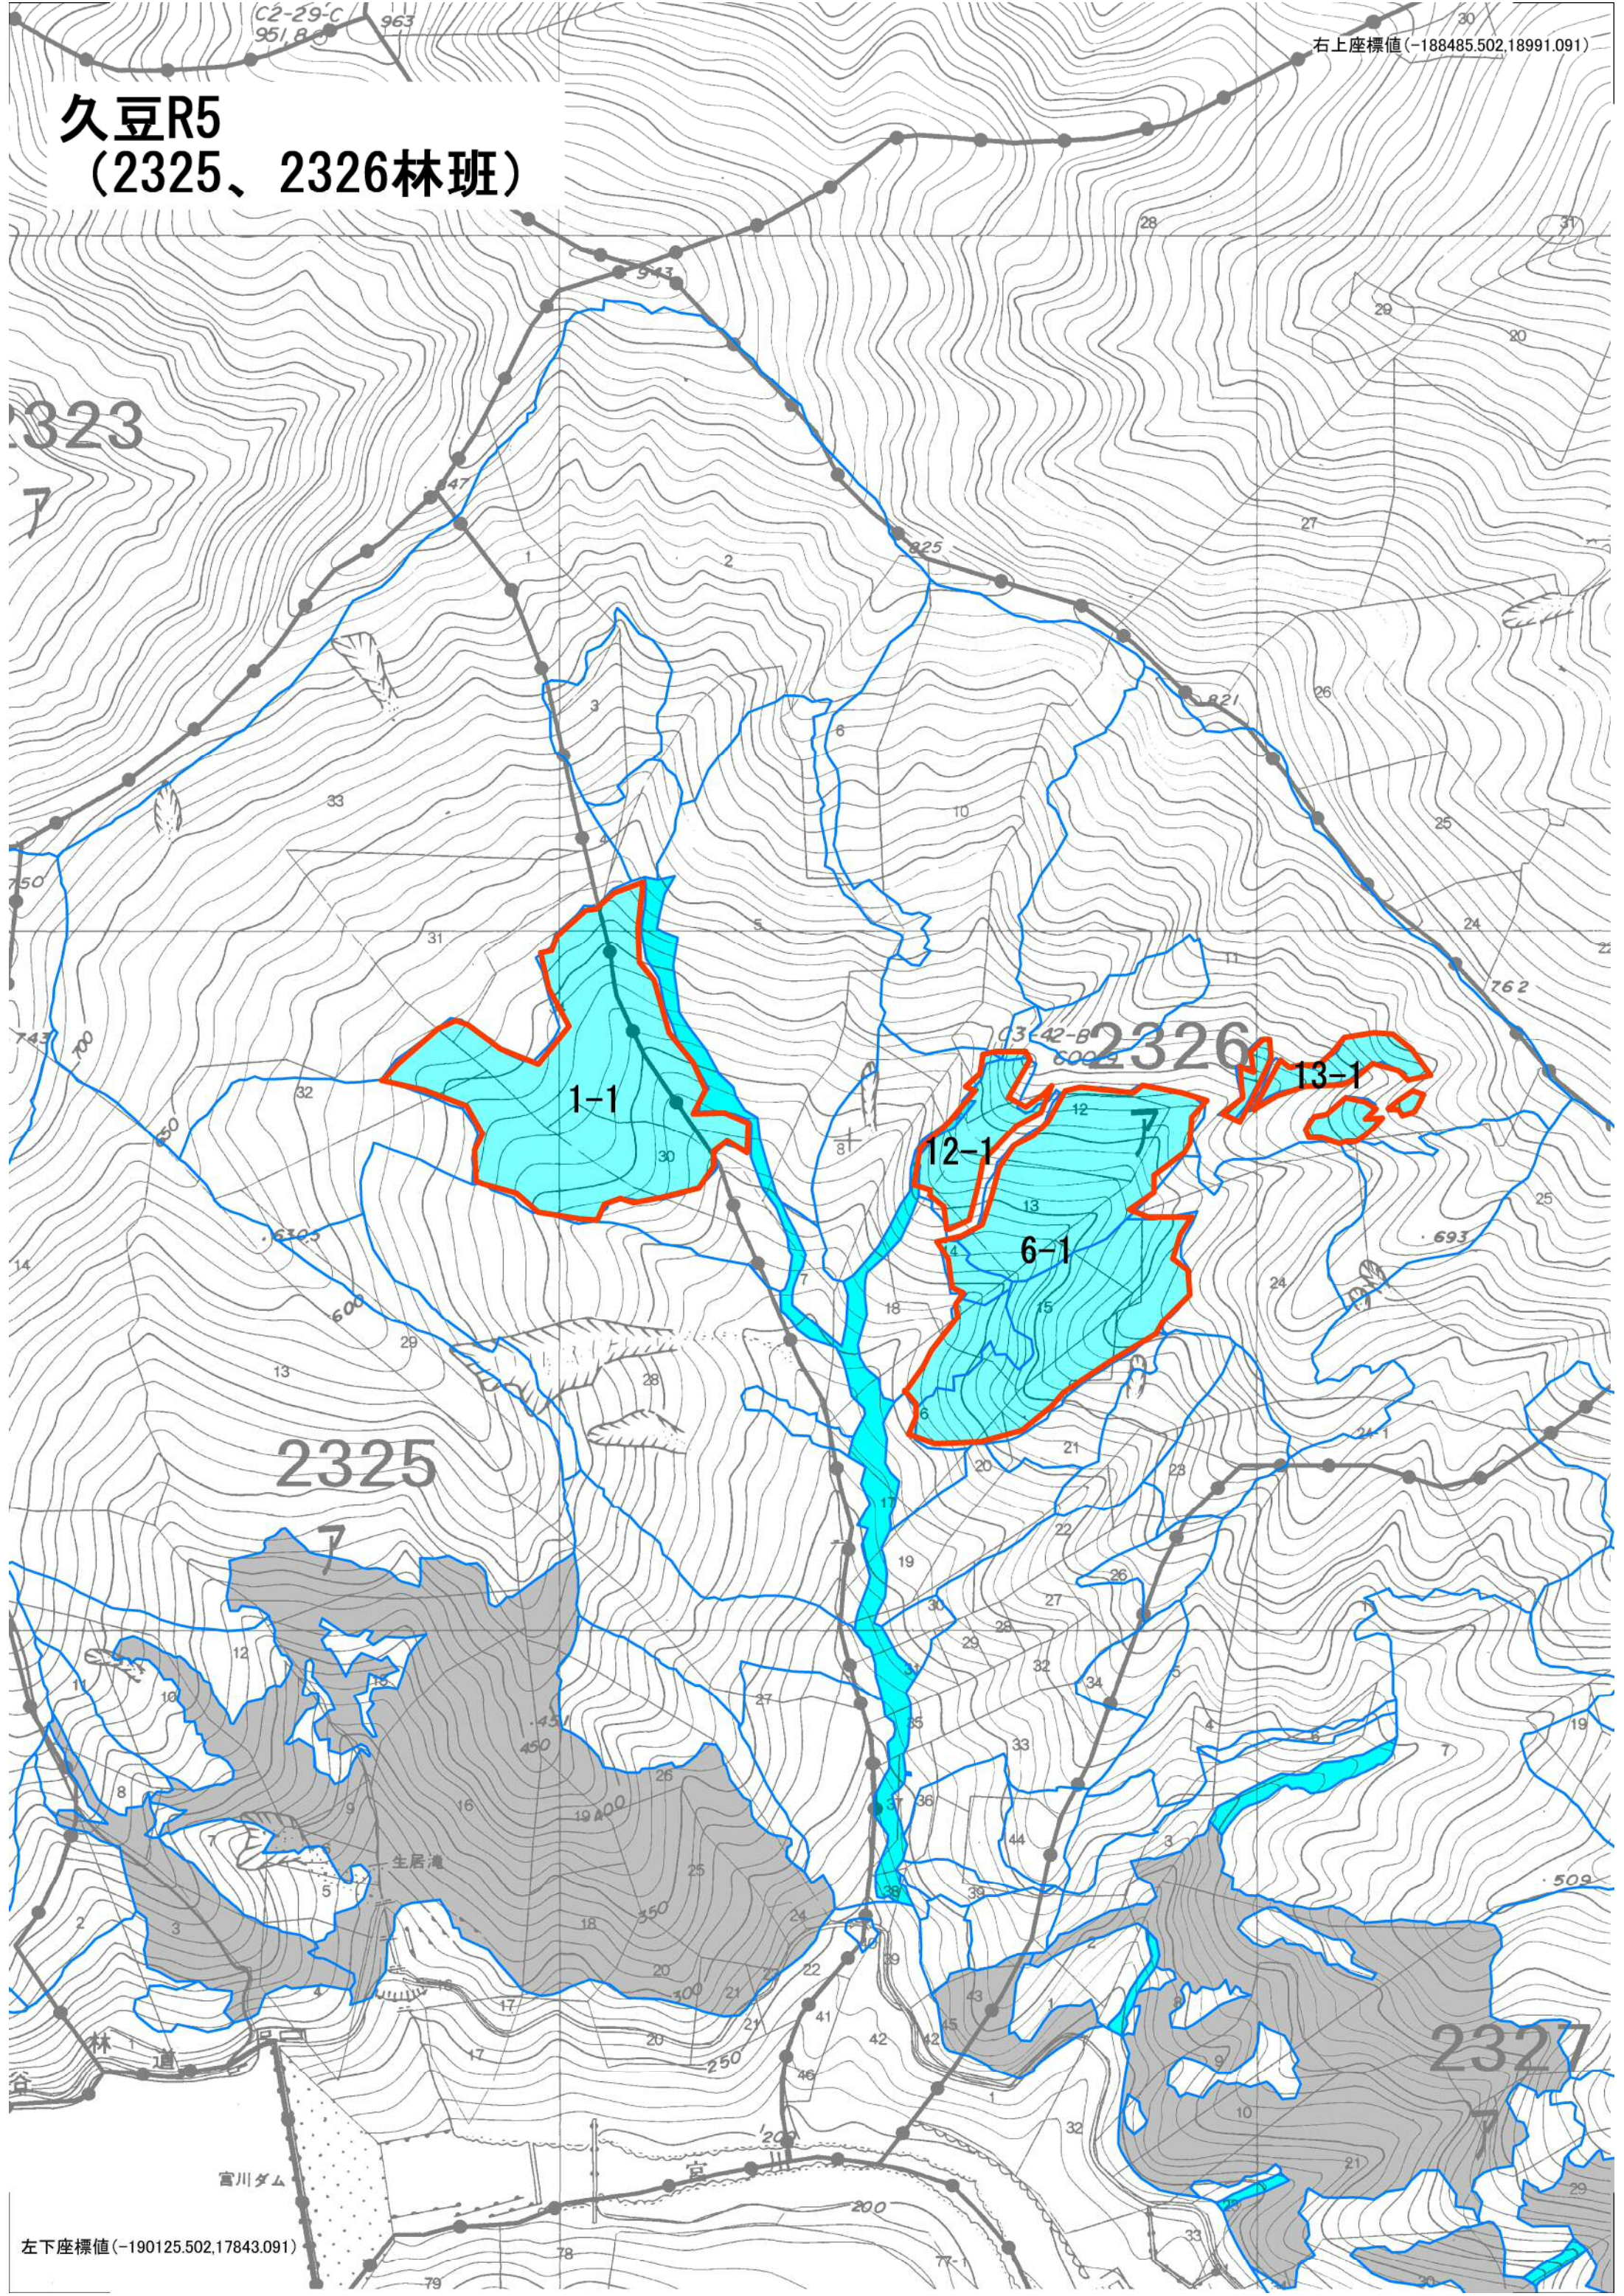

C2-29-C
951.8

右上座標値(-188485.502,18991.091)

久豆R5 (2325、2326林班)

323

7

750

743

14

13

12

8

2

林道

左下座標値(-190125.502,17843.091)

2325

7

生居溝

富川ダム

2326

7

2327

7

1-1

12-1

6-1

13-1

79 78 77 76 75 74 73 72 71 70 69 68 67 66 65 64 63 62 61 60 59 58 57 56 55 54 53 52 51 50 49 48 47 46 45 44 43 42 41 40 39 38 37 36 35 34 33 32 31 30 29 28 27 26 25 24 23 22 21 20 19 18 17 16 15 14 13 12 11 10 9 8 7 6 5 4 3 2 1