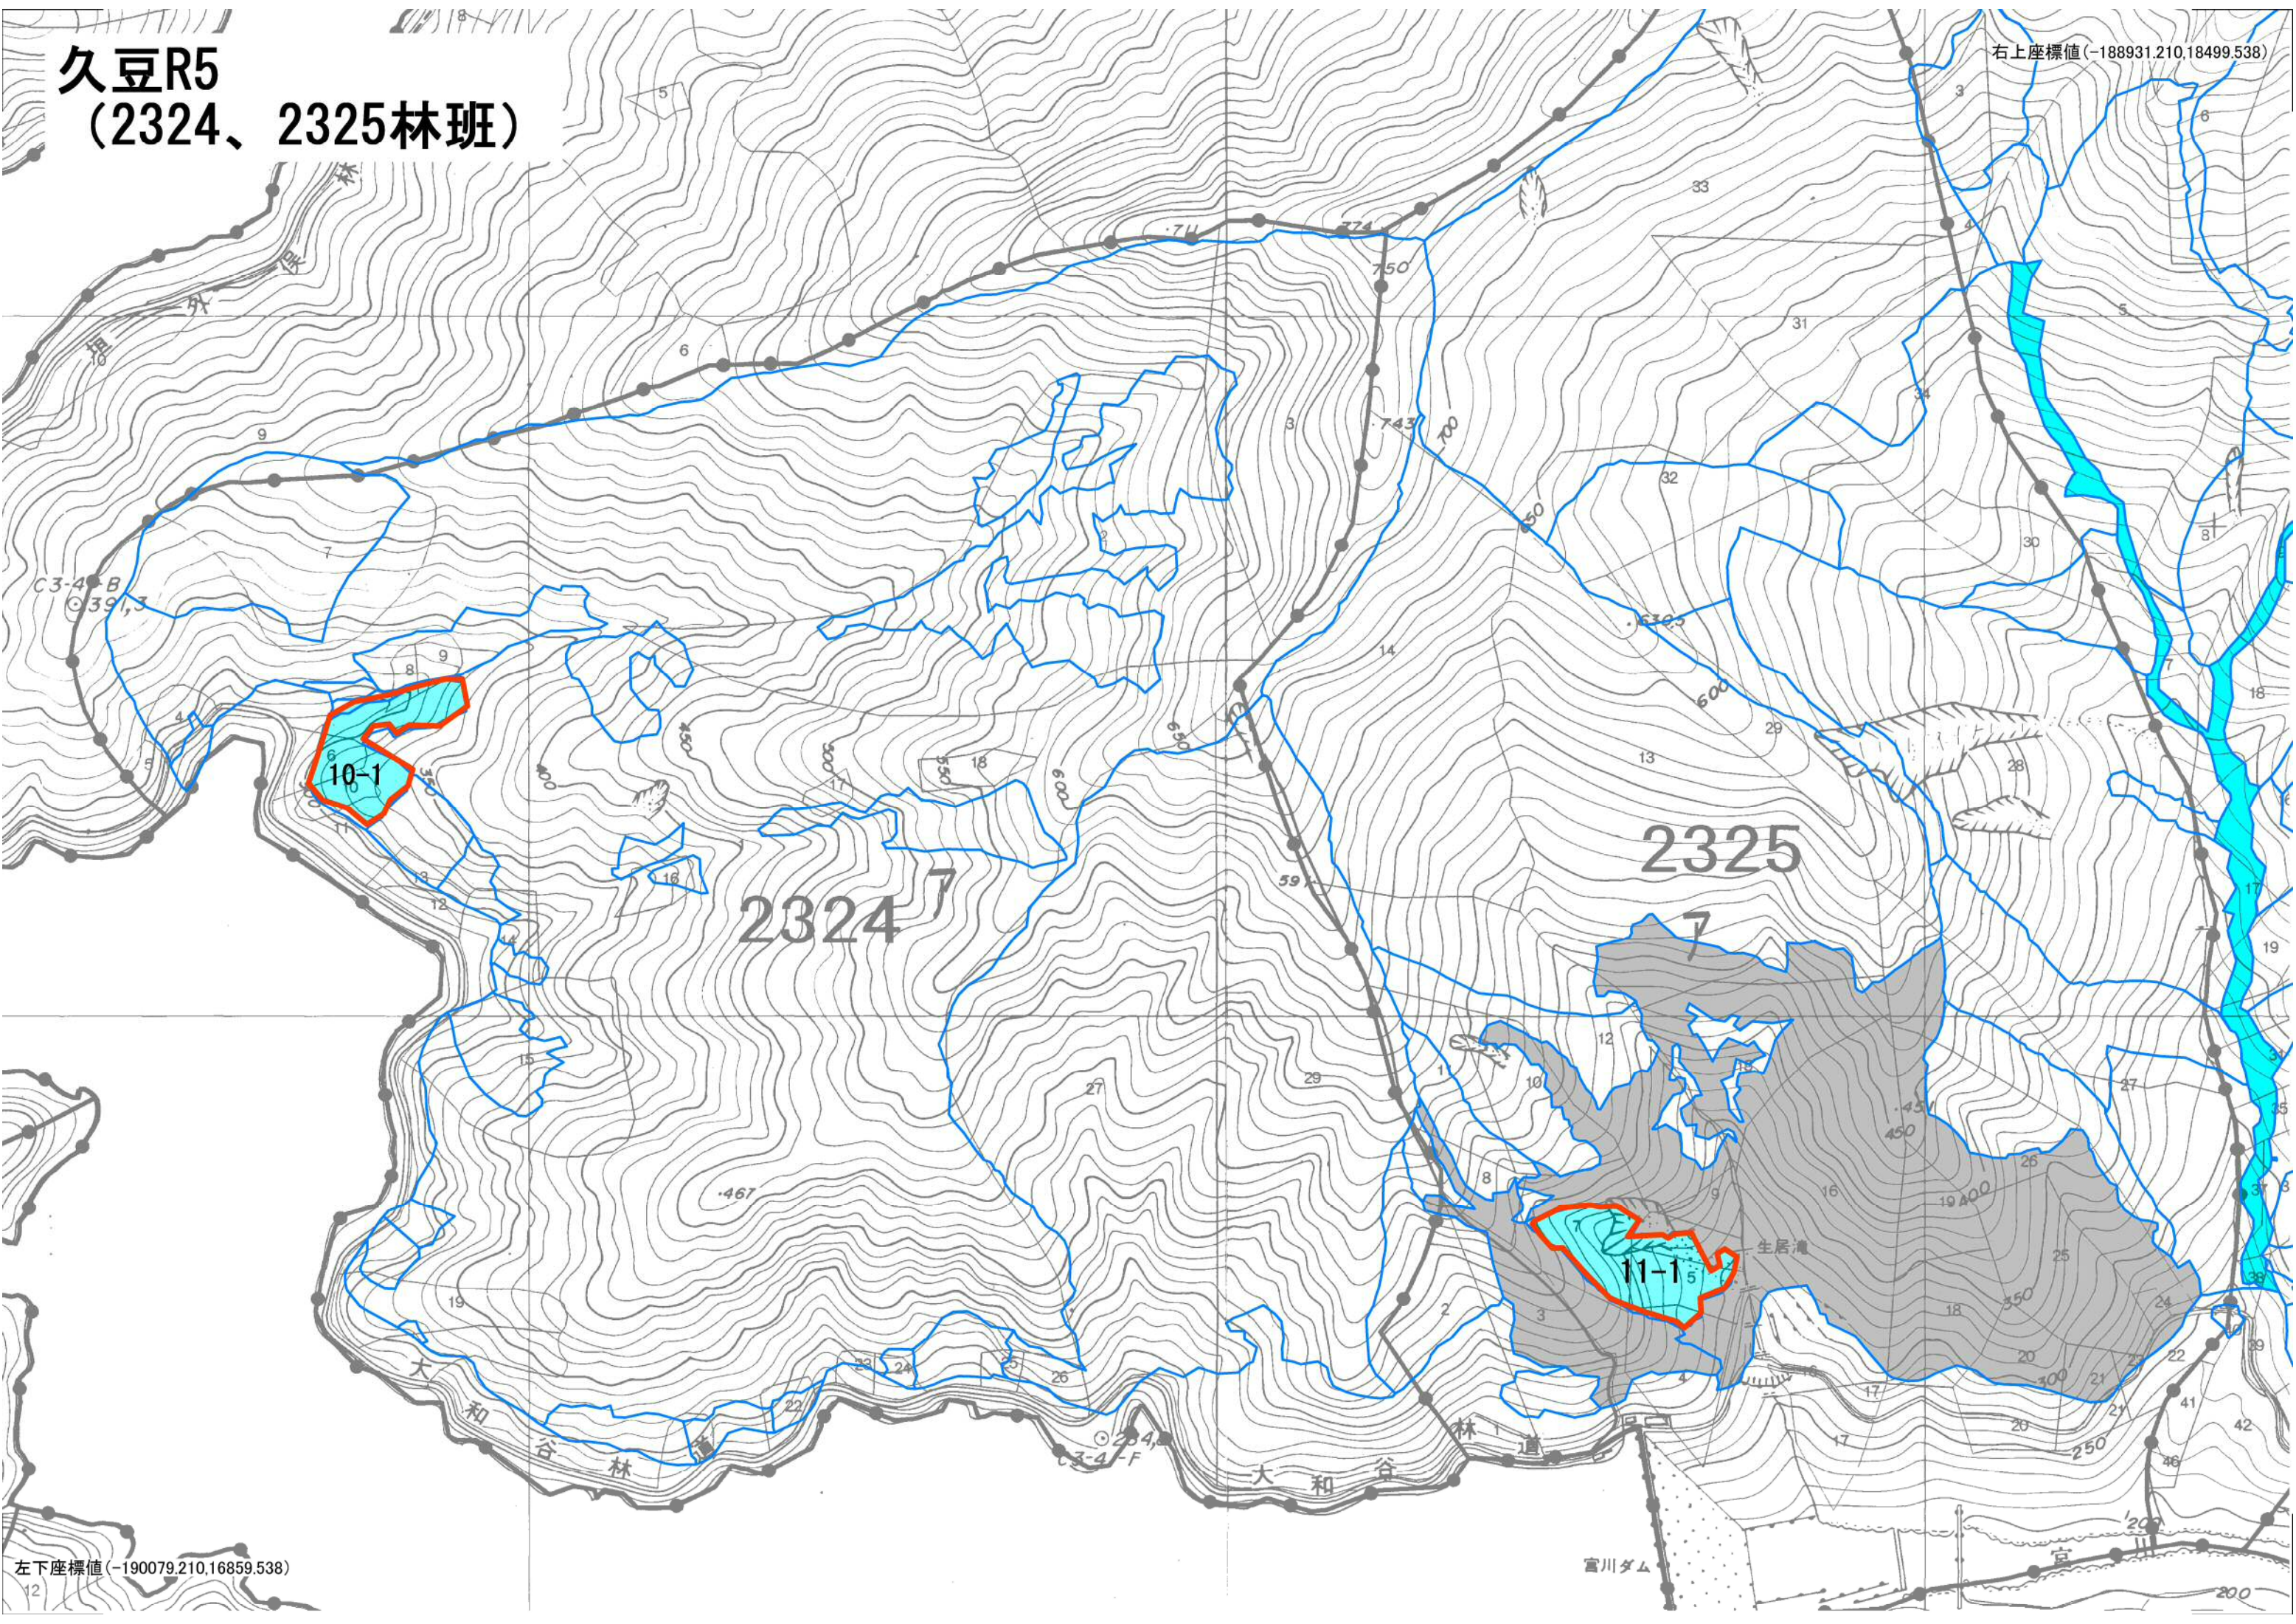

久豆R5 (2324、2325林班)

右上座標値(-188931.210,18499.538)

左下座標値(-190079.210,16859.538)

富川ダム

200