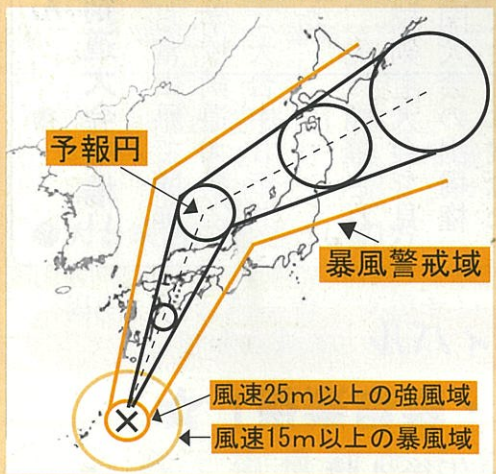

また、警報や土砂災害警戒情報は広い地域で発表されるため、町内などの地域の危険度が高いのか、5kmごとに分析しています。

14地点の雨量情報を監視
(大台町のホームページで見ることができます)

10分ごとに最新の情報を集めています

〇〇の観測地点では、200mmを超えそうです

指数が△△になれば〇〇地区に避難準備情報を出そう

予測雨量では今後も最大で時間△△mmの見込みです。

災害対策本部で避難等の検討をします

避難命令
 「警戒区域」を定め、その区域から退去を命じ、立ち入

りを禁止します。法的拘束力があります。

【注意】
 避難勧告や避難指示が発令された場合に必ず災害が発生するとは限りません。また、勧告等がなかった場合でも災害が発生することもありますので、異変を感じた場合は、早めの自主避難を心がけてください。

豆知識

避難命令

正確には「警戒区域の設定」と言い、これは避難勧告や指示と違って、法的に拘束力があり解除するまで区域への立ち入りができません。

●早めに避難の準備

いざ避難しようというとき、すぐに避難行動を取るためには事前に準備しておくことが大切です。また、避難について近所同士で相談するなど、協力関係を持つことが有効です。

●台風情報の見方

台風は平均すると年間28個発生します。特に9月からは台風の季節といわれ、台風の激しい雨と風に注意しなければなりません。事前の台風情報を確認し、住宅の雨風対策や避難の準備に役立ててください。

台風予想進路図の見方

台風は必ずしも予報円の中を進むとは限りません。予報円は、その時点で確立70%の予想です。

暴風や強風の警戒域についても、台風が予報円のどの辺りを通るかで影響する範囲が変わりますので、常に最新の情報を見ておきましょう

豆知識

台風の名前

台風の名前は、日本など14の国でつくる台風委員会で予め用意した140の名を順に付けています。

日本名では「てんびん」や「やぎ」などが用意されています。

台風の進行方向の東側は、台風の数と風が合わさって暴風になります。また、早くから雨雲が発達し、大雨になることもあるので、特に注意が必要です。