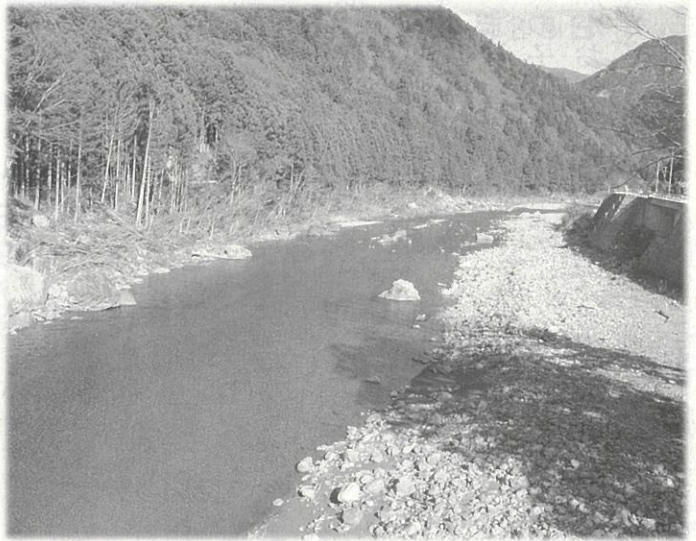

平成16年9月の災害では、宮川に生息する生物も大きな影響を受けました。大杉谷自然学校では災害の翌年から、自然の回復状況を調べるため、蛭やその他の生物調査を継続的に行っています。調査は今年で4年目になり、地域の方々の協力も頂きながら、初夏に「蛭の光」を追いました。昨年までは、災害復旧工事が進む箇所では蛭を観察できないことが多かったのですが、工事が完了した地域（小滝や岩井（本流）、藪や栗谷（支流））では川床の安定に伴って、少しずつ回復しています。

災害前はゲンジボタル生息地の代表的な場所であったホタルの里公園（松原）付近は、現在も工事が続いており、今年度も残念ながら生息は確認できませんでしたが、主に田で繁殖するヘイケボタルは、農薬を使わない田で飛翔の報告がありました。休耕して水を入れない田では繁殖できないためか、情報は得られませんでしたが、休耕田でも、4月～8月の稲作時期だけでも田に導水すれば、蛭の生息を維持できるかもしれません。林で繁殖するヒメボタルは、間伐さ

れた杉林での観察情報が今年も昨年並みにありました。ただ、飛行範囲が狭いためか繁殖場所は限られているようです。

蛭が飛ぶ川は、人間も含め生物が豊かに暮らせる自然の象徴です。宮川の自然の回復を願いながら、来年度も引き続き調査を行う予定です。調査時期になりましたら観察情報をお寄せください。

末筆ながら、観察情報をお寄せ頂きました町民の皆様にご感謝申し上げます。

道の駅奥伊勢おおだい 10周年記念イベント開催

皆様のご愛顧により、道の駅奥伊勢おおだいは10周年を迎えることになりました。つきましては、10周年記念イベントを次の日程で開催します。

場所 道の駅奥伊勢おおだい

日時 平成20年10月12日（日）

午前9時30分～午後3時30分

イベント内容

- ・三重県警音楽隊の演奏
- ・太鼓の演奏
- ・街頭芸能
- ・餅まき
- ・その他いろいろと企画しています

問 道の駅奥伊勢おおだい ☎ 84-1010